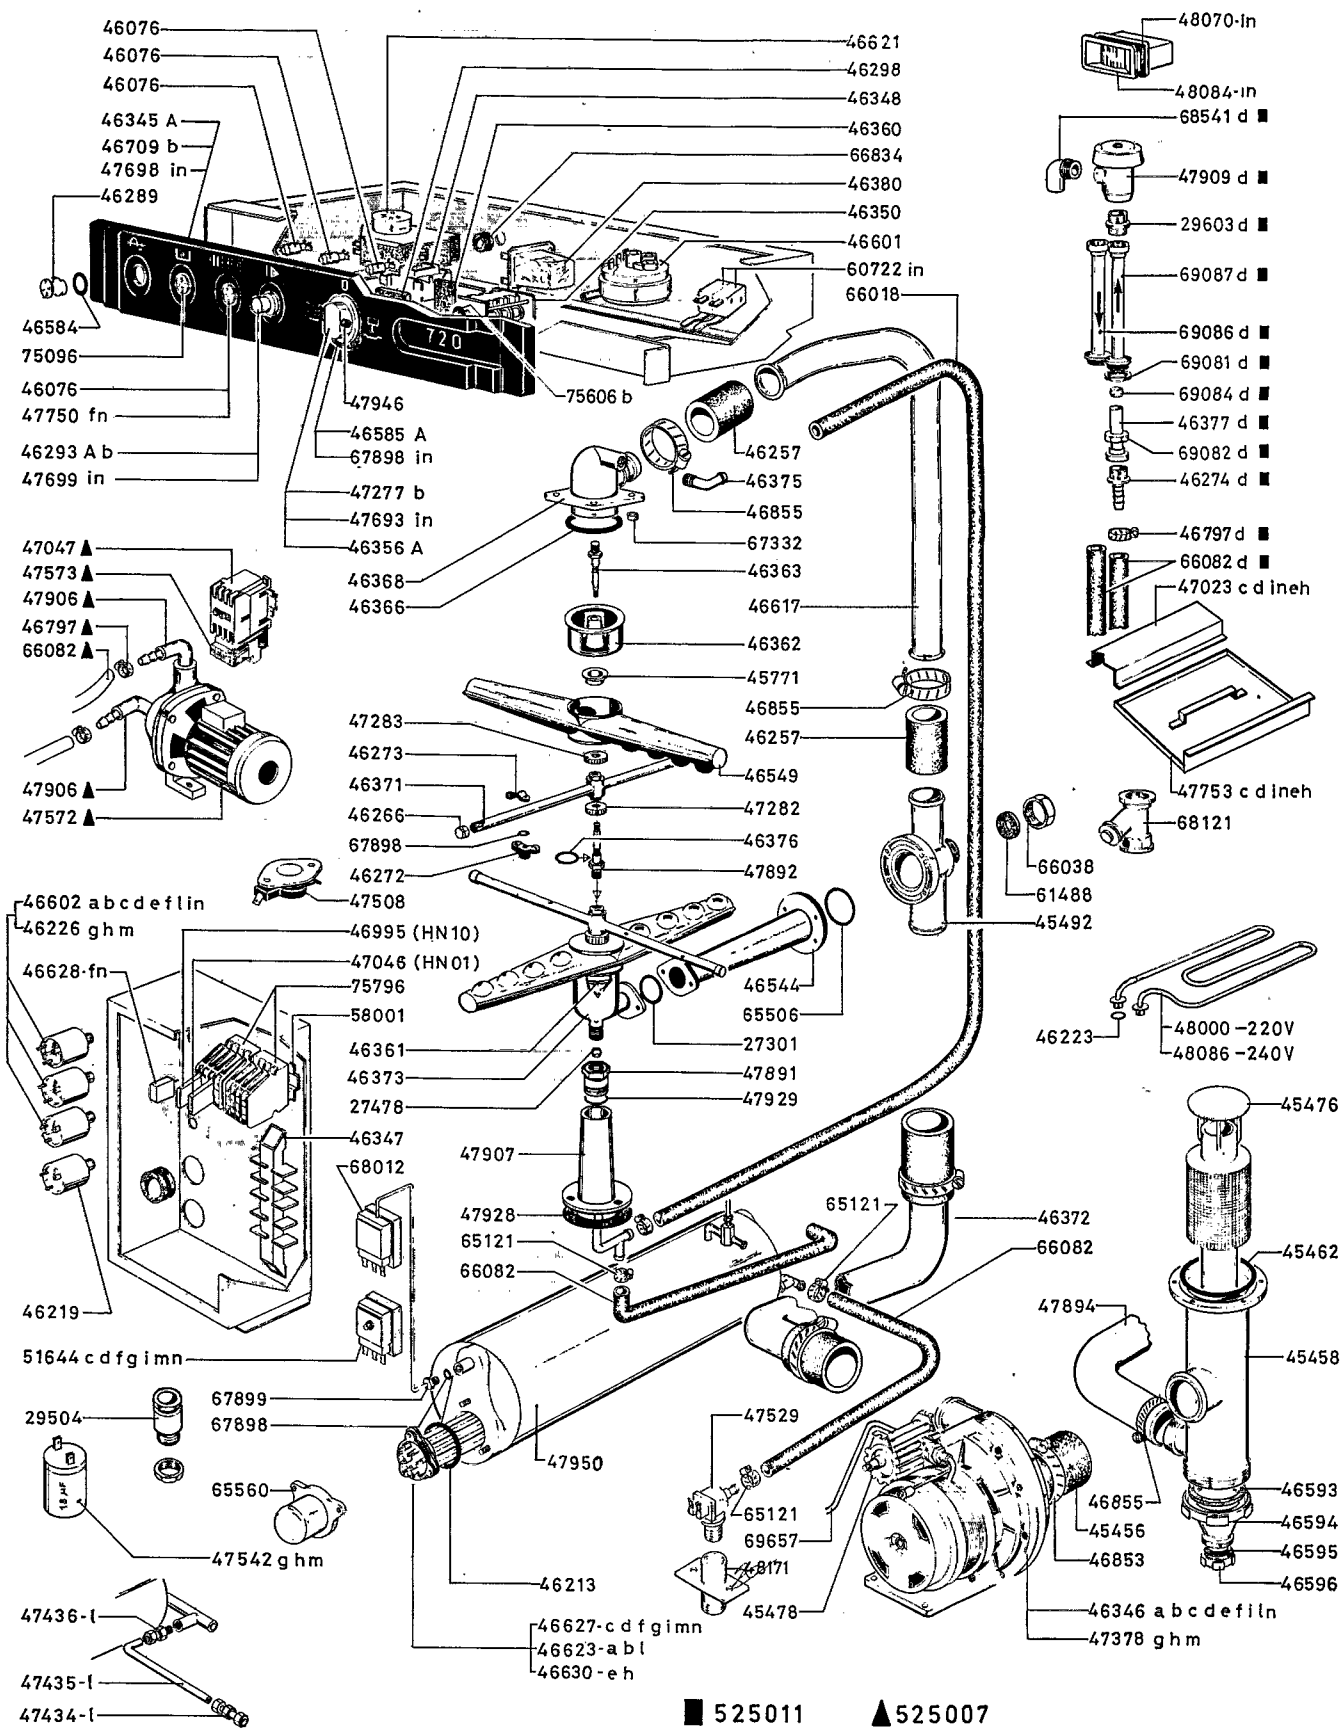

TCR 1482 06.01.55b/06.01.55b

LAVASTOVIGLIE DA 720 PIATTI/ORA 720 DISHES/HOUR DISHWASHER										RIF REF	Da matricola from serial N°
A	a 500 706 LSE 720	c 500 322 LSE 720 F	d 500 324 LSE 720 PH	e 500 710 LSE 720 UK	f 500 715 LSE 720 D	g 500 705 LSE 721	h 500 711 LSE 721UK	l 500 323 LSE 720 DK	m 500 352 LSE 721 F		
B	b 727 122 N 7122			i 5 CF 10B	n 770 403 LS720 Z V.D.E						08 01 90

Zanussi Grandi Impianti S.p.A.
Via Cesare Battisti, 12 - 31015 Conegliano (TV)
Italy

© RIPRODUZIONE, ANCHE PARZIALE, VIETATA

06 01-55b

Revised 01 - 91

■ 525011

▲ 525007

LAVASTOVIGLIE DA 720 PIATTI/ORA 720 DISHES/HOUR DISHWASHER										RIF Da matricola REF from serial N°
	a	c	d	e	f	g	h	l	m	
A	500 706 LSE 720	500 322 LSE 720 F	500 324 LSE 720 PH	500 710 LSE 720 UK	500 715 LSE 720 D	500 705 LSE 721	500 711 LSE 721UK	500 323 LSE 720 DK	500 352 LSE 721 F	
B	727 122 N 7122			5CF 10B	770 403 LS 720 Z.V.D.E					08 01 90

06 01-56b